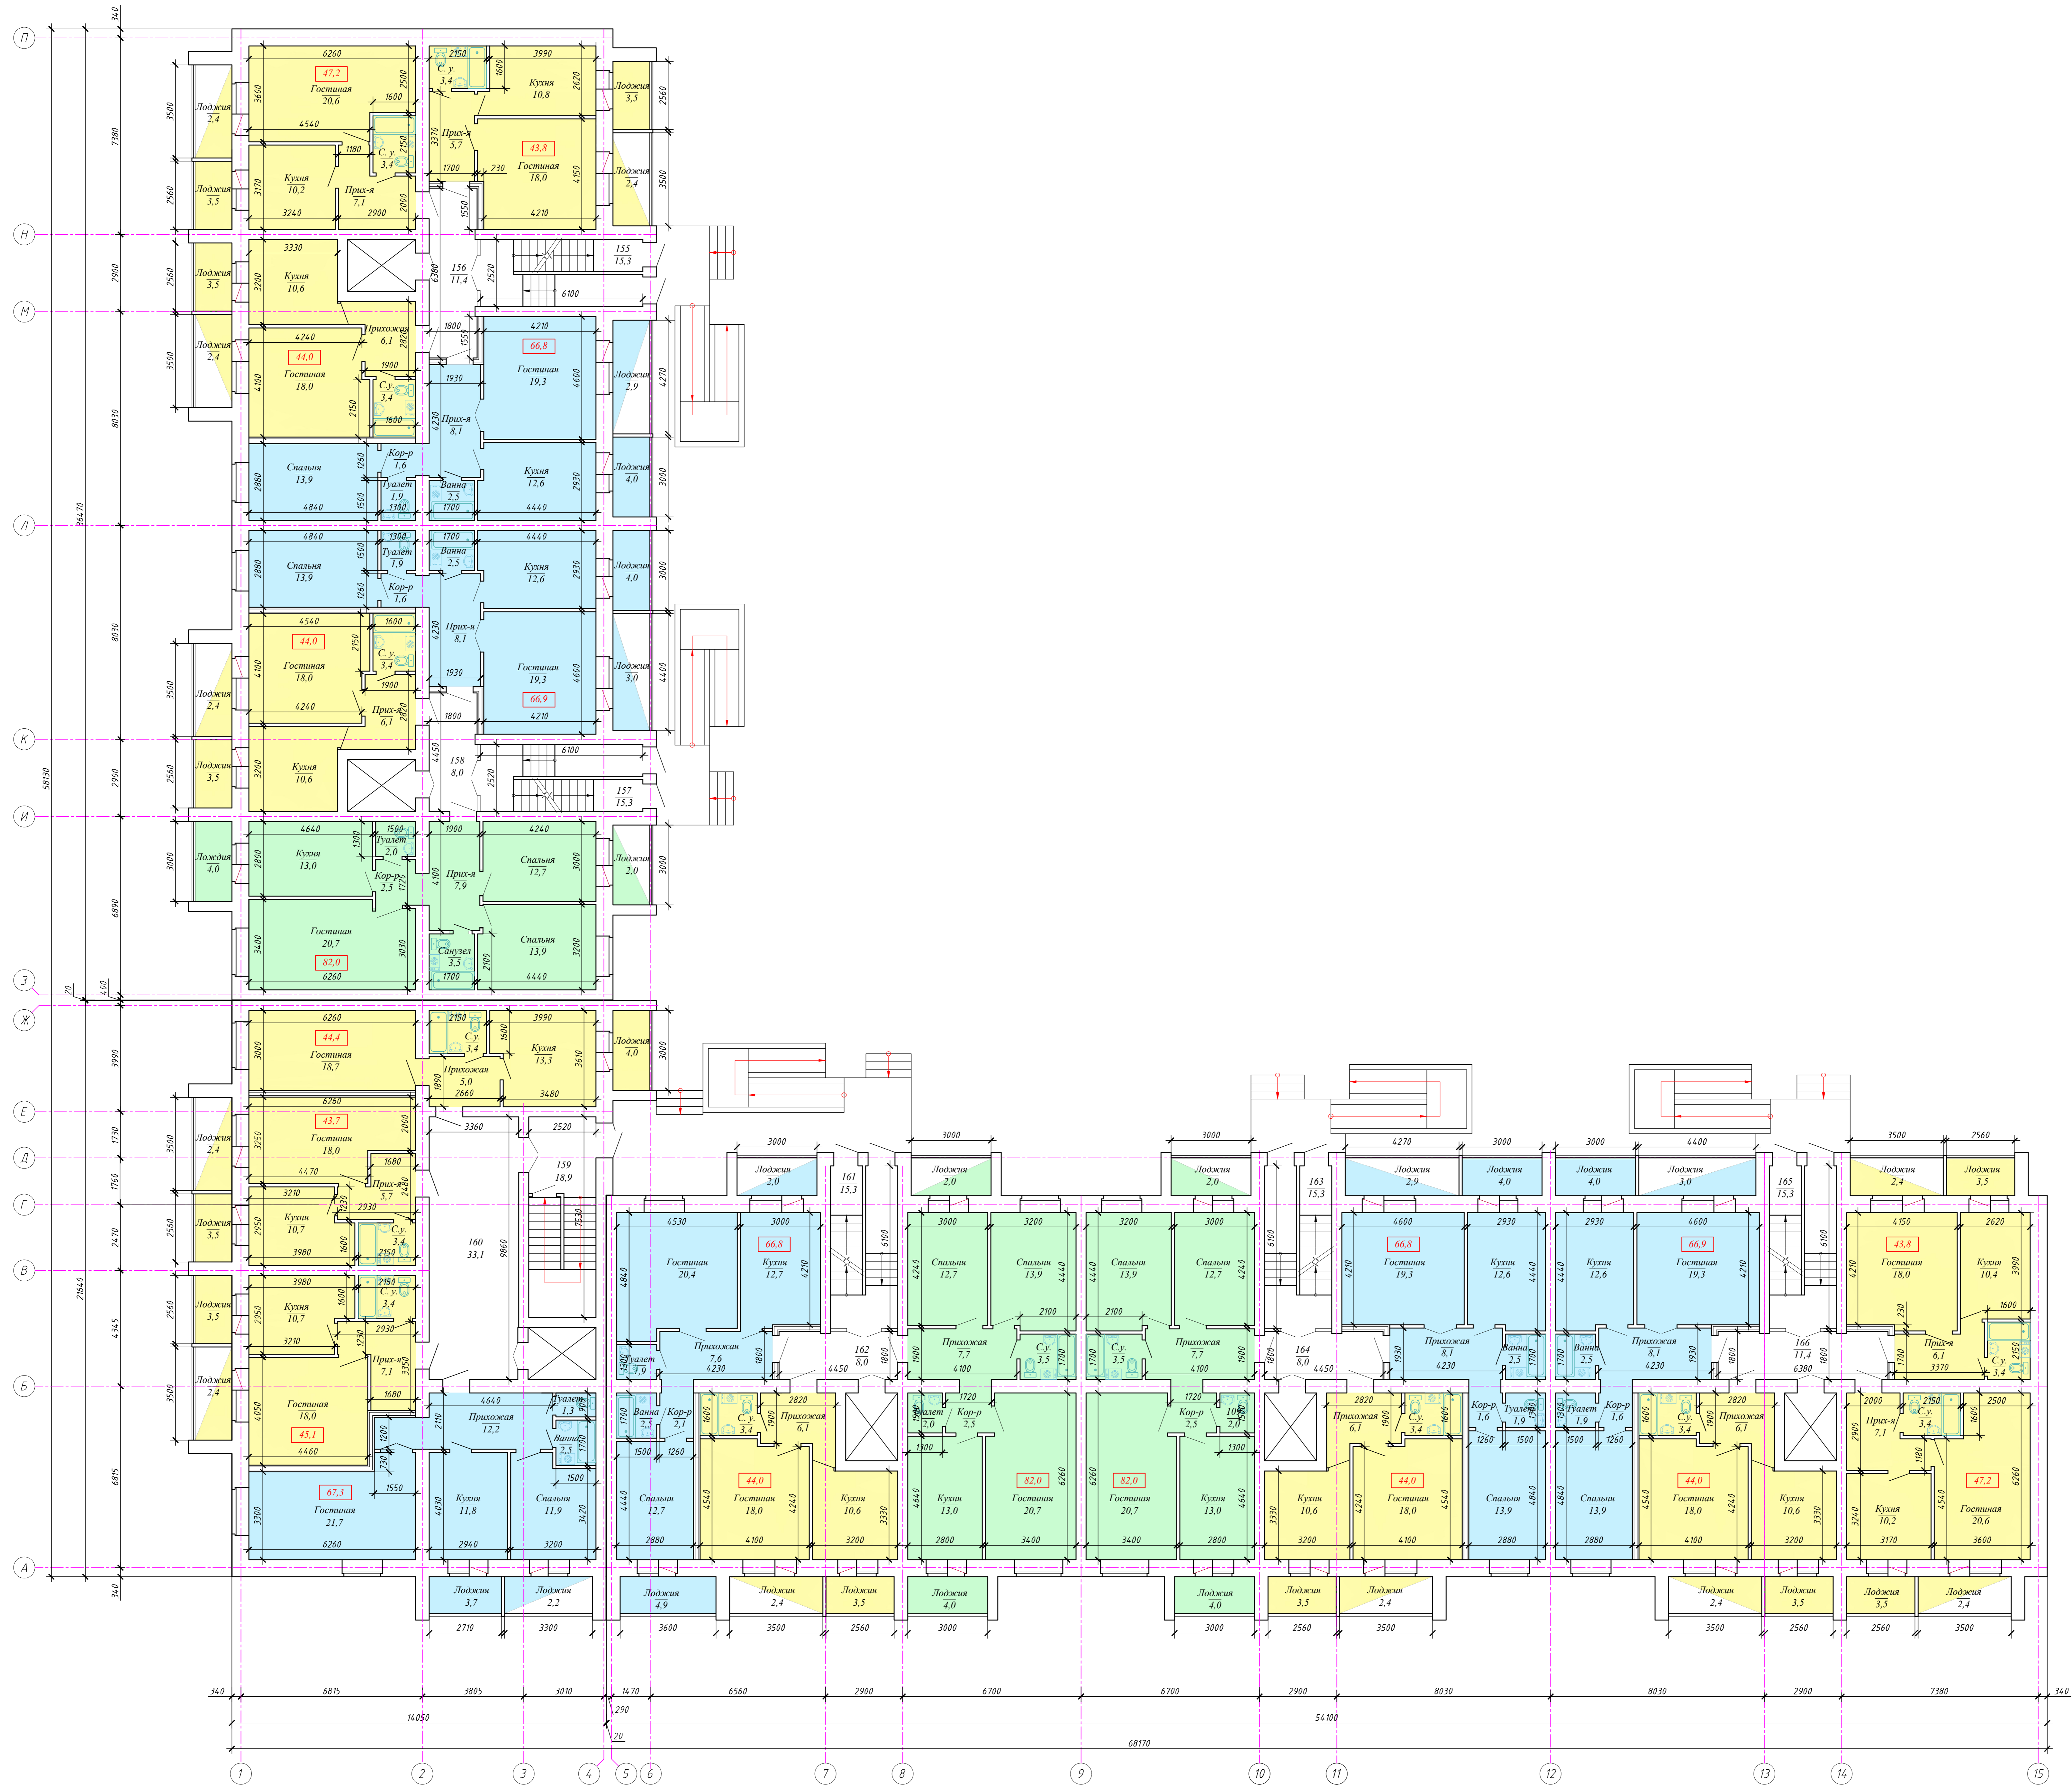

План первого этажа корпус 1

Директор Исполн.	Есенов С.У. Рамазова И.Т.	Спроектировано многоквартирное жилое ЗНО, с. Уралск, ул. Железнодорожная, корпус 1	Этаж Лист	7 7	Листов
План первого этажа корпус 1 М 1:100			ООО "D.S.K. TECHNOLOGY" Формат А0		