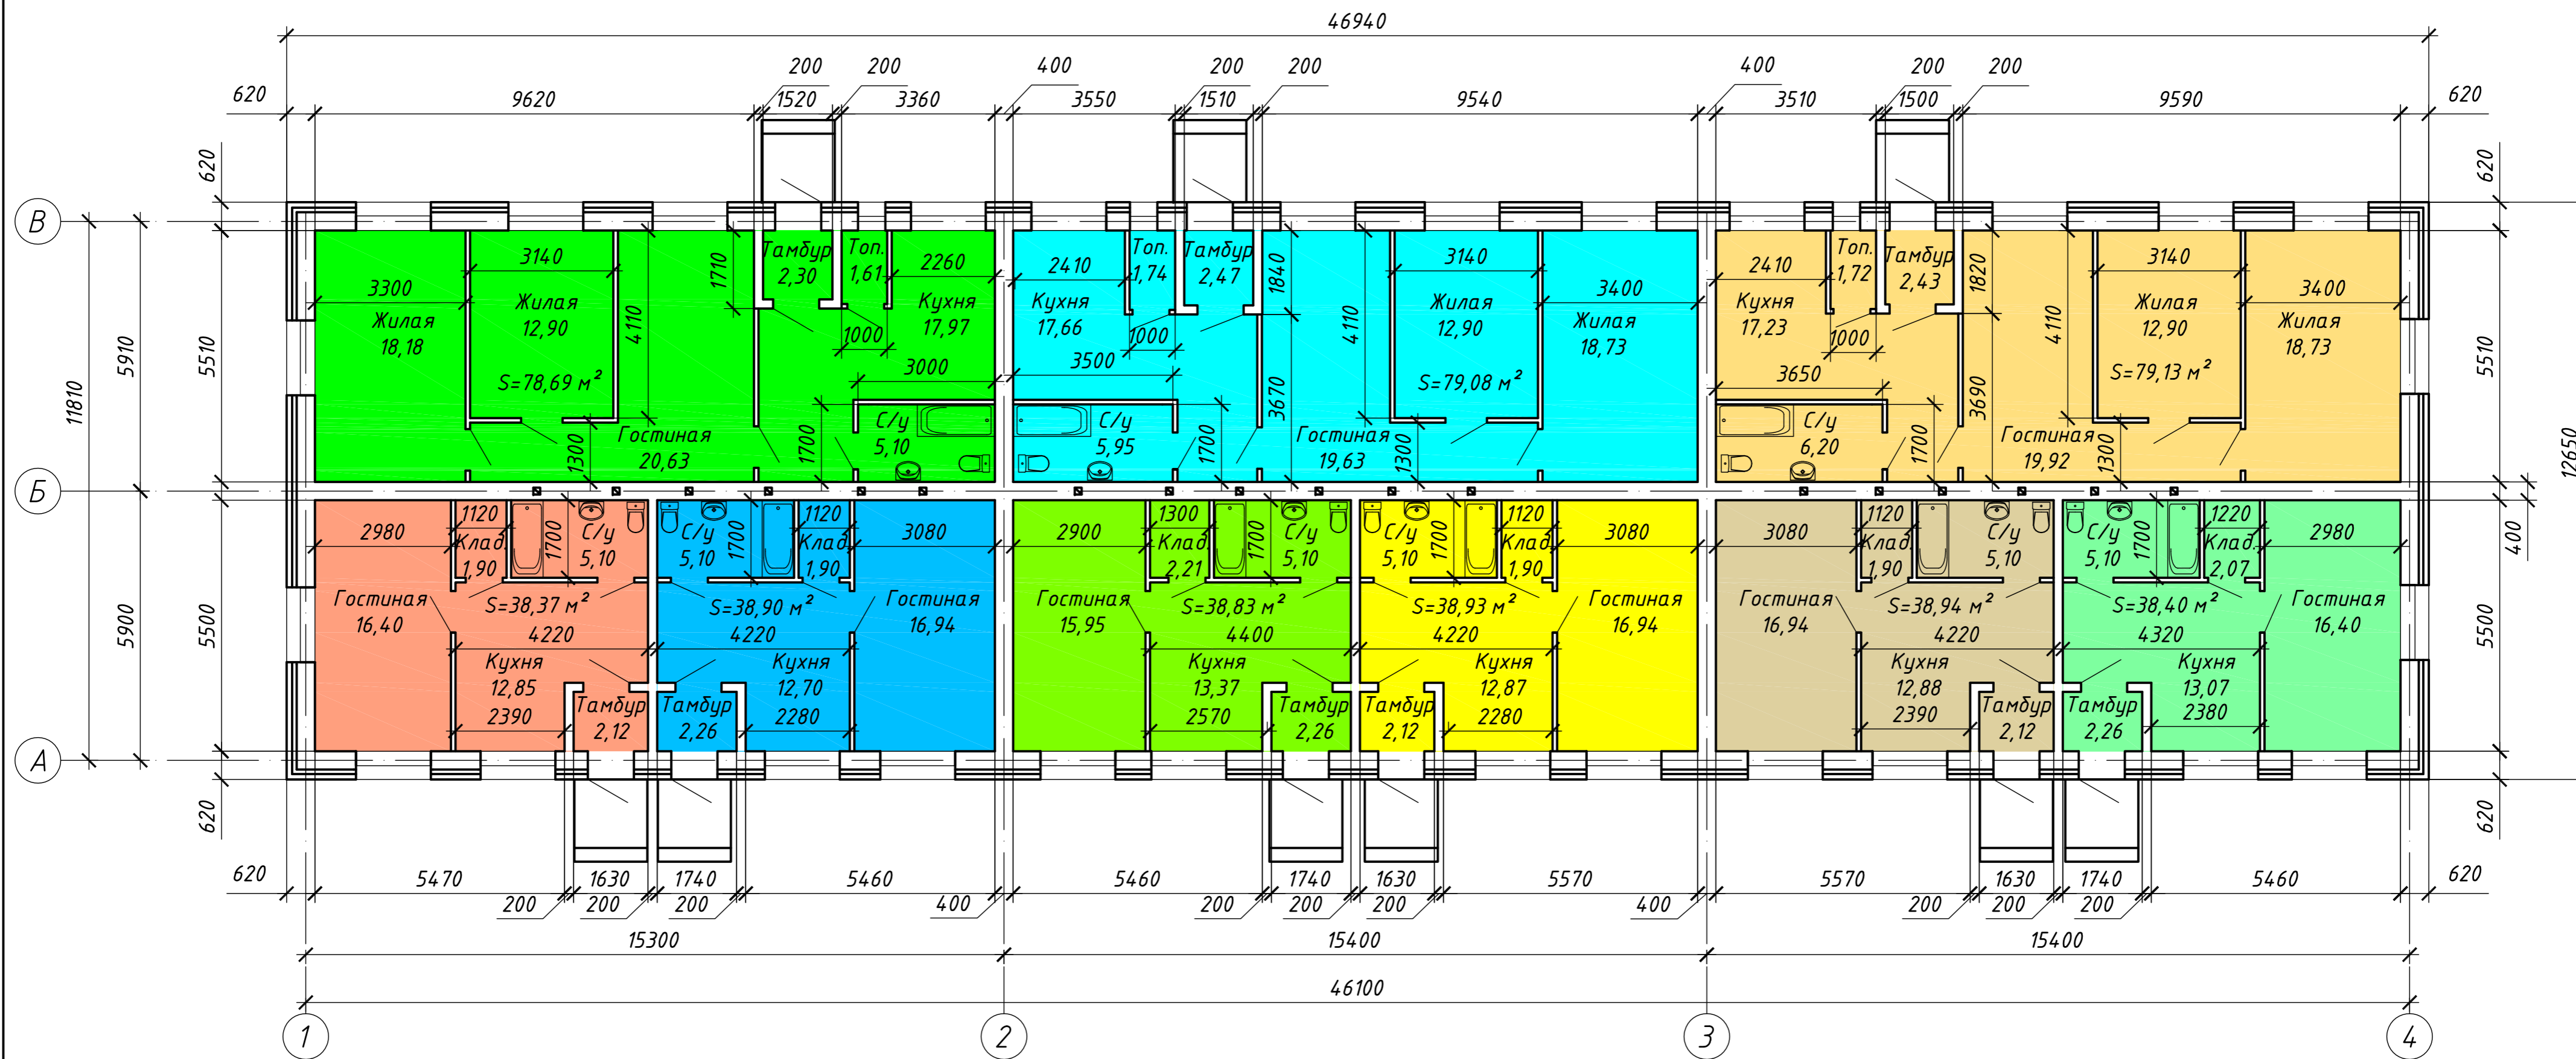

План жилого дома № 1

Инф. № подл. Подпись и дата. Взам. инф. №

Директор	Кулмак		Строительство многоквартирных жилых домов по адресу: ЖК, район Байтерек, с/о Мичуринский, с. Асан, улица Даулеткерей, дом 46	Стадия	Лист	Листов
Исполн.	Байсанов Е.			ЭП	5	
План жилого дома № 1				Saultec		

План жилого дома № 2

Инф. № подл. Подпись и дата. Взам. инф. №

Директор	Кулмак		Строительство многоквартирных жилых домов по адресу: ЗКО, район Байтерек, с/о Мичуринский, с. Асан, улица Даулеткерей, дом 46	Стадия	Лист	Листов
Исполн.	Байсанов Е.			ЭП	7	
План жилого дома № 2				Saultec		