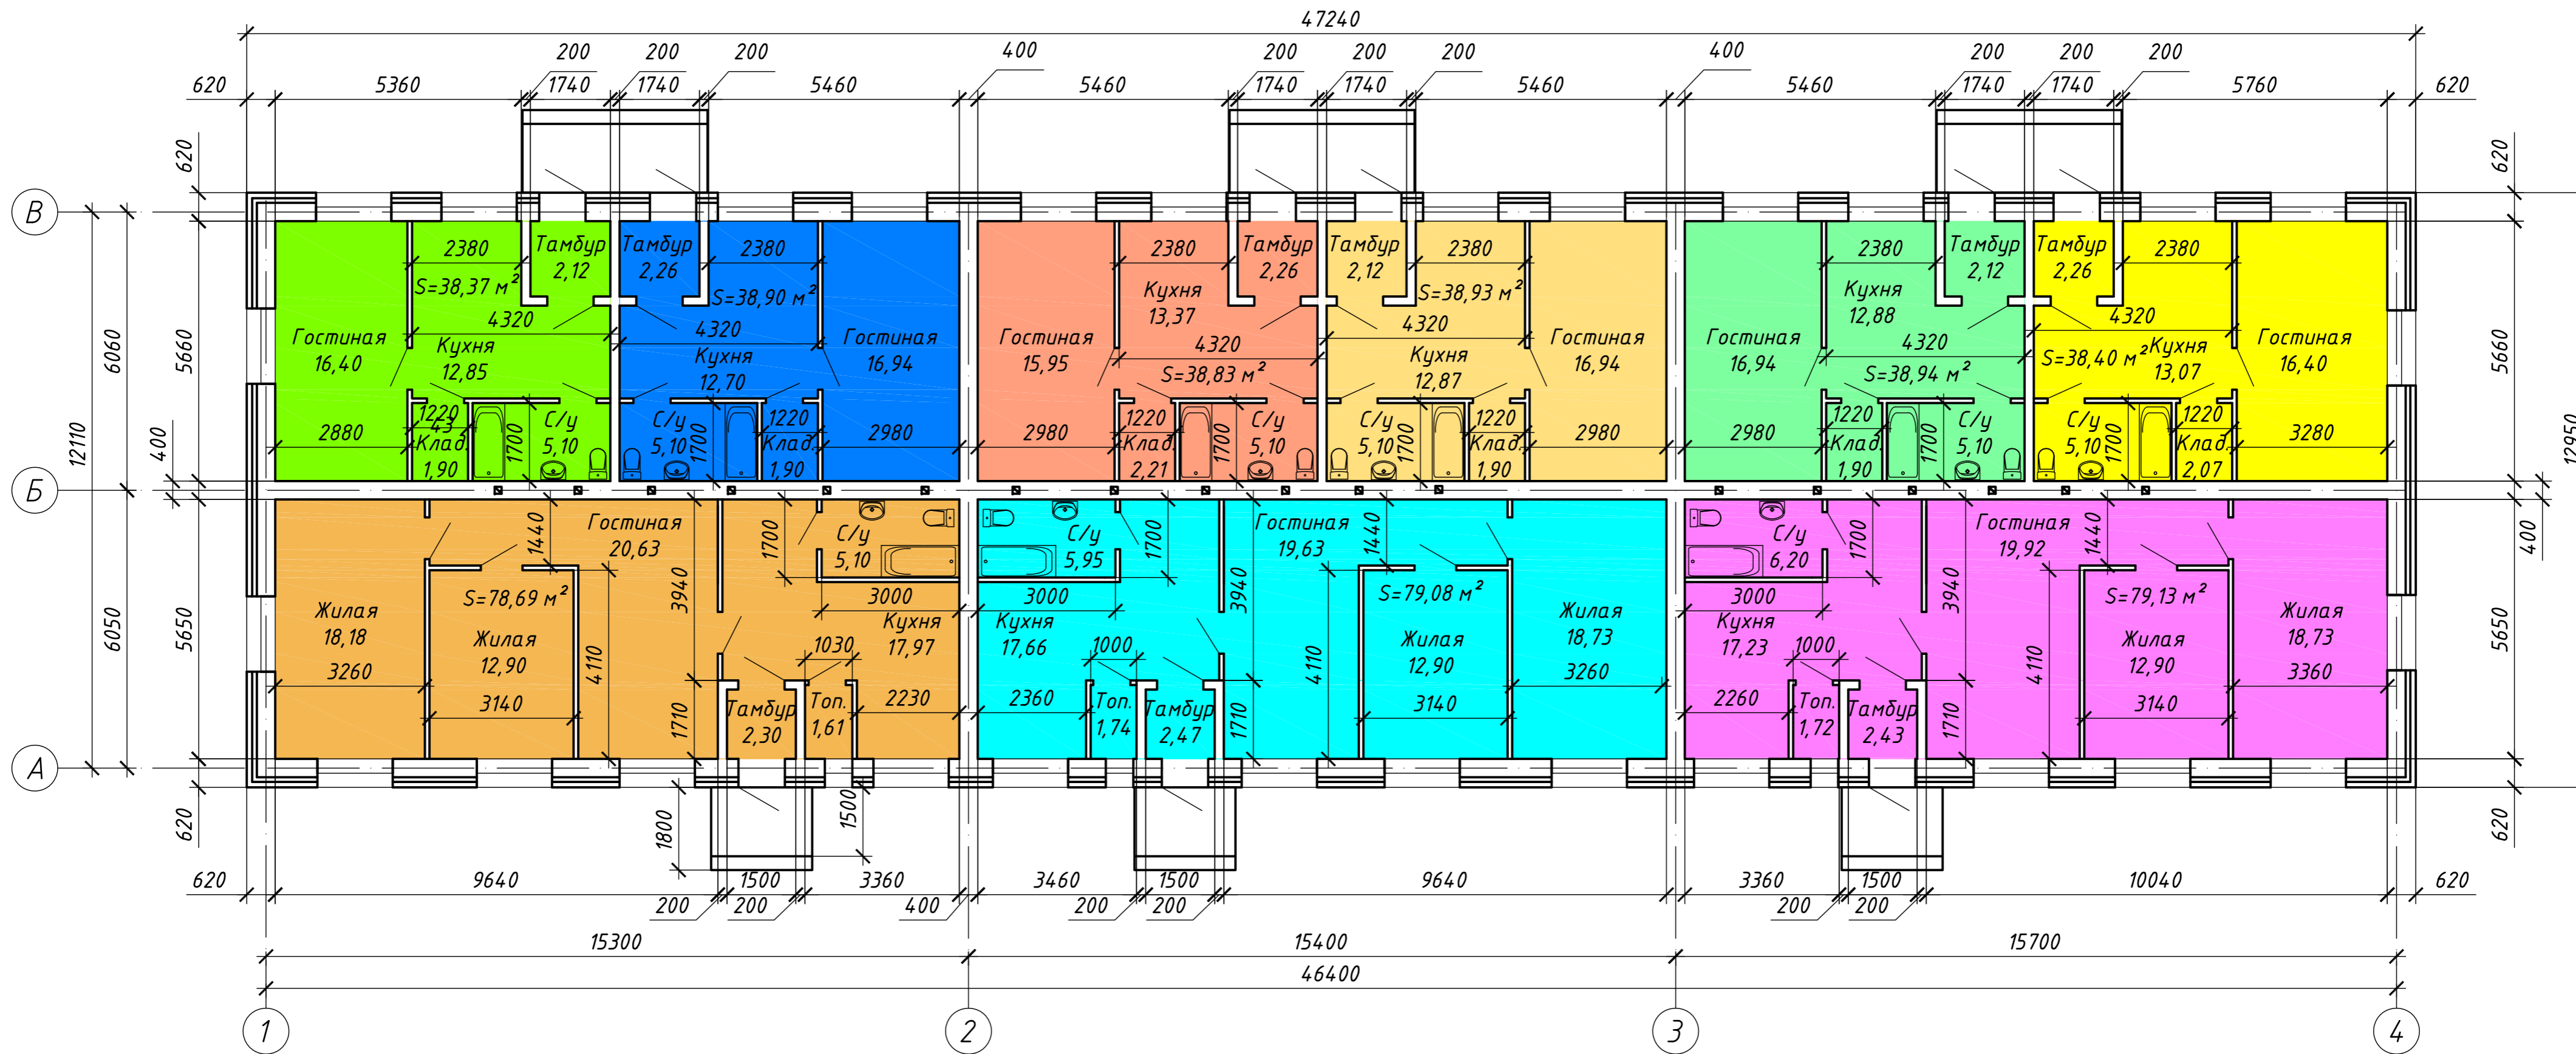

План жилого дома № 2

Инф. № подл. Подпись и дата. Взам. инф. №

Директор	Кулмак		Строительство многоквартирных жилых домов по адресу: ЗКО, район Байтерек, с/о Мичуринский, с. Асан, улица Даулеткерей, дом 46	Стадия	Лист	Листов
Исполн.	Байсанов Е.			ЭП	7	
План жилого дома № 2				Saultec		