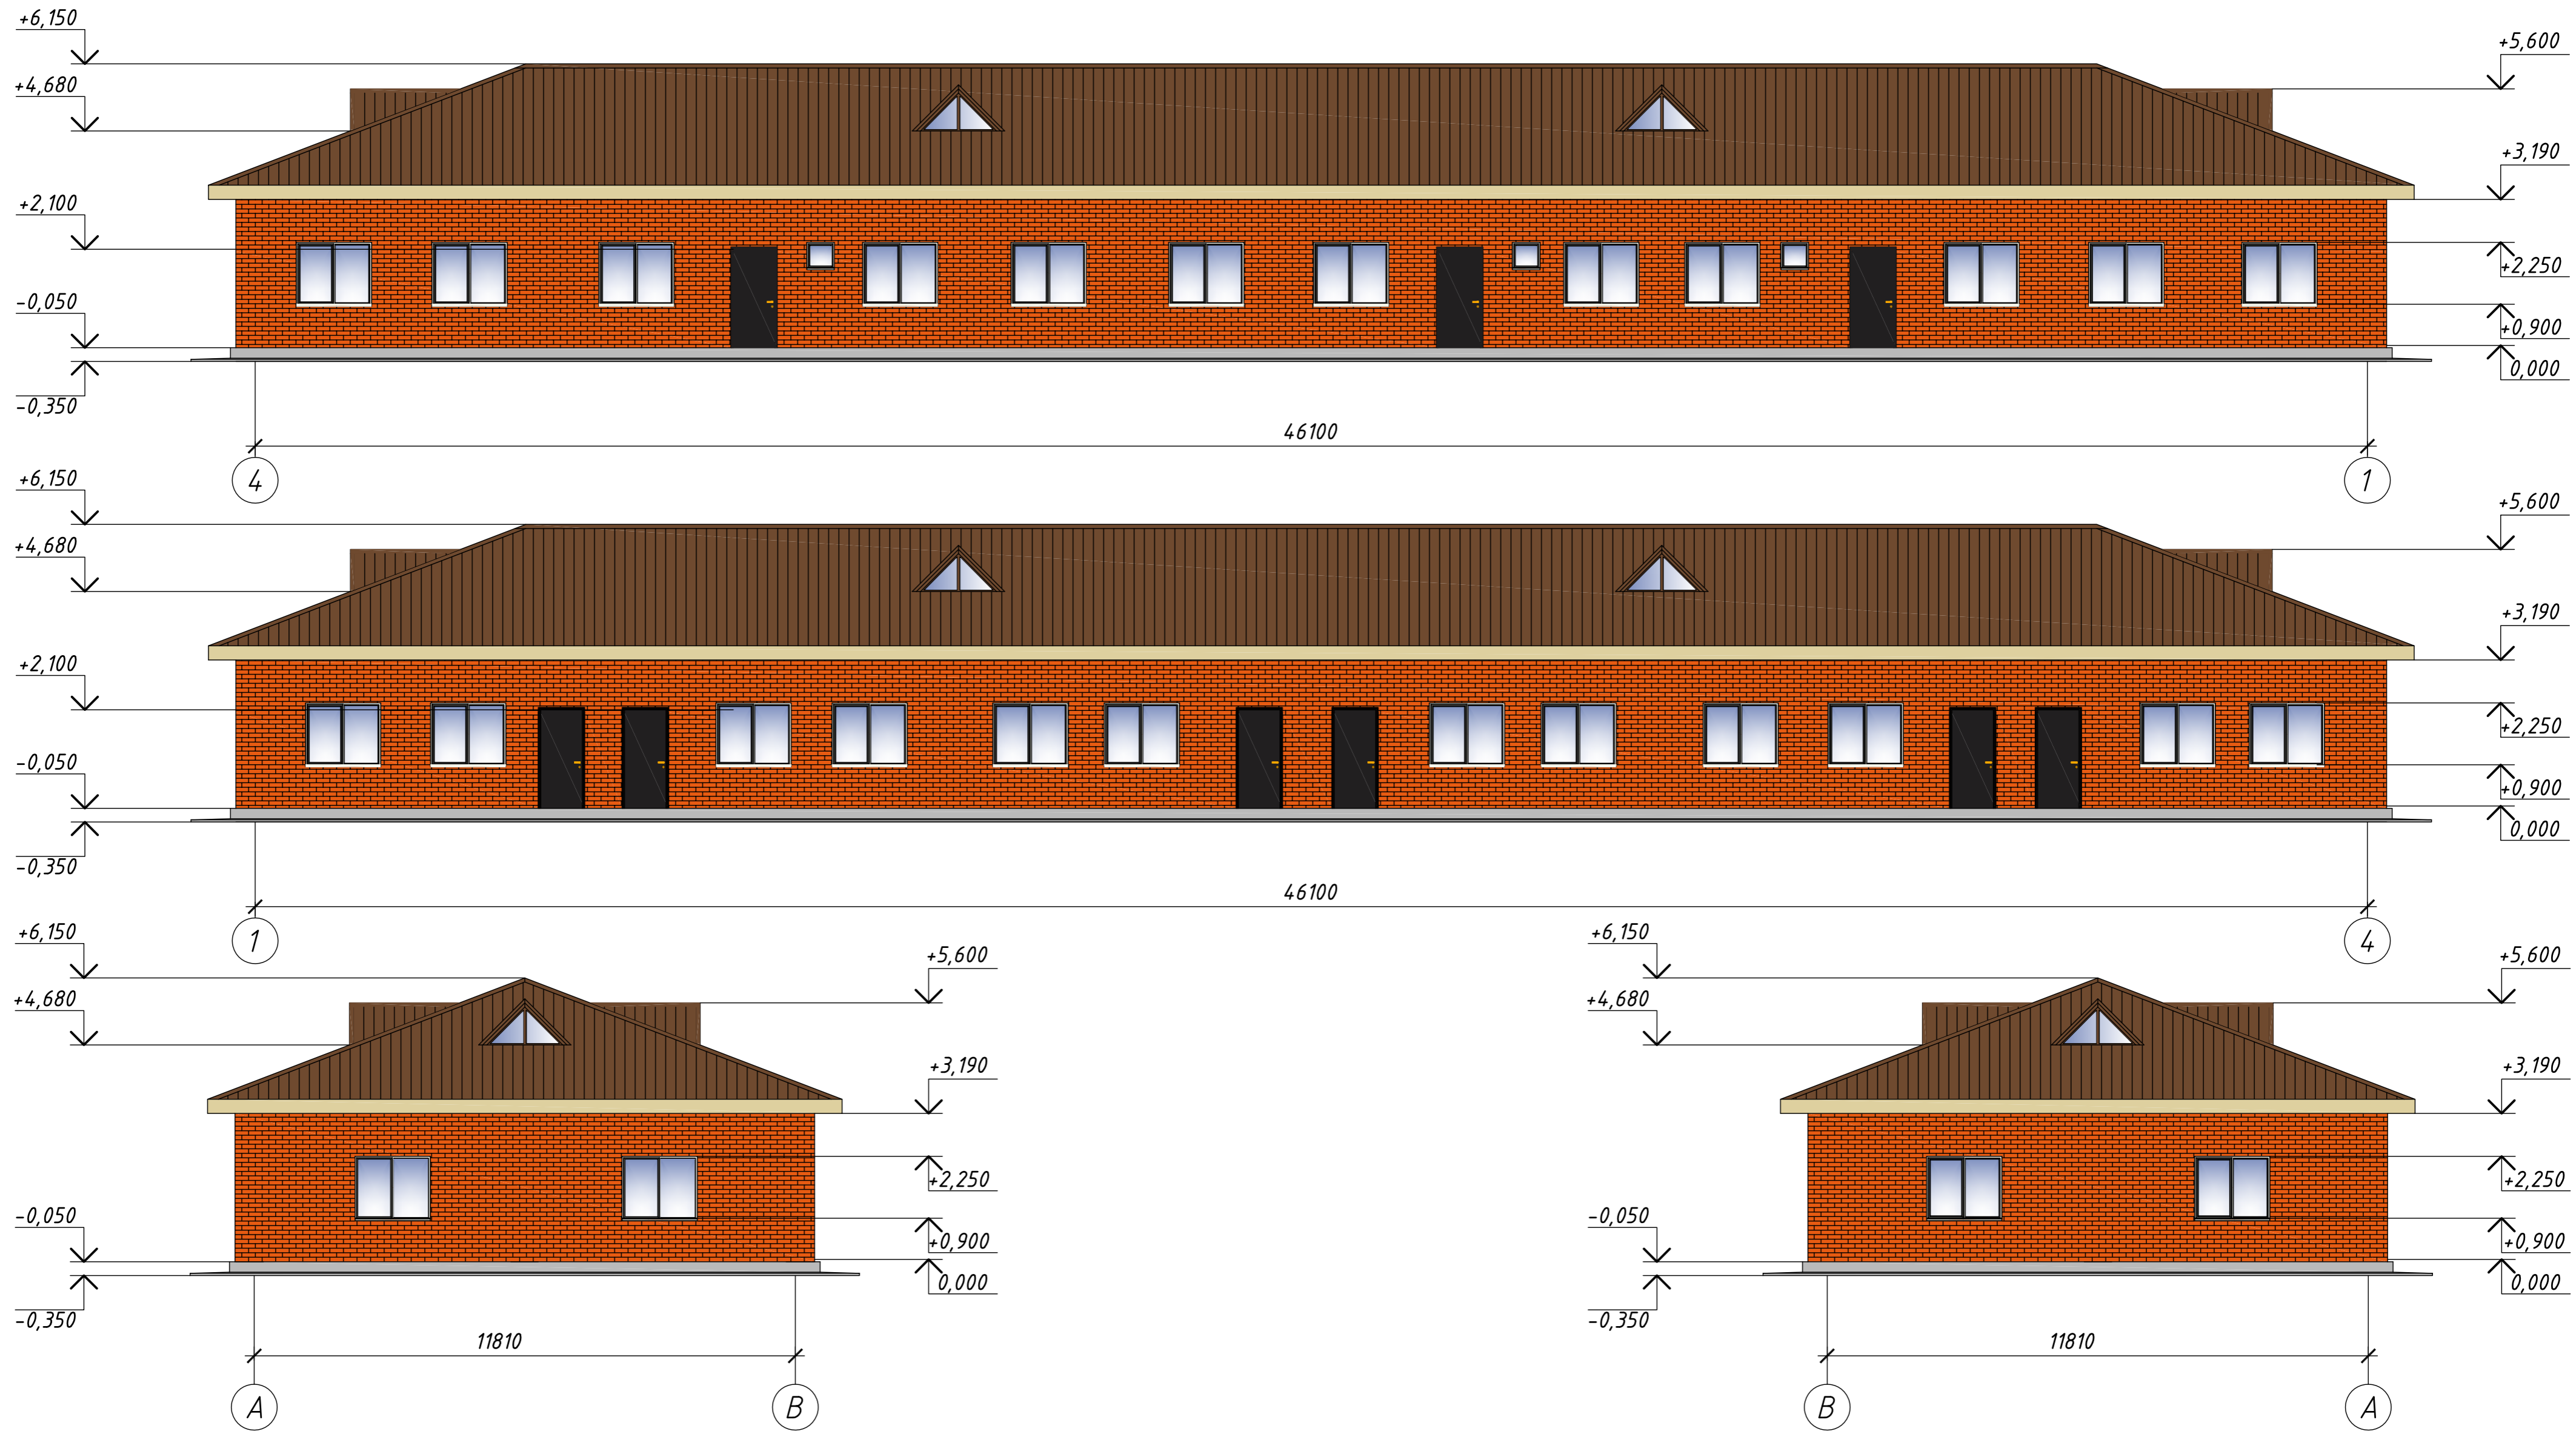

План жилого дома № 1

Инф. № подл. Подпись и дата. Взам. инф. №

Директор	Кулмак		Строительство многоквартирных жилых домов по адресу: ЖК, район Байтерек, с/о Мичуринский, с. Асан, улица Даулеткерей, дом 46	Стадия	Лист	Листов
Исполн.	Байсанов Е.			ЭП	5	
План жилого дома № 1				Saultec		

План жилого дома № 2

Инф. № подл. Подпись и дата. Взам. инф. №

Директор	Кулмак		Строительство многоквартирных жилых домов по адресу: ЗКО, район Байтерек, с/о Мичуринский, с. Асан, улица Даулеткерей, дом 46	Стадия	Лист	Листов
Исполн.	Байсанов Е.			ЭП	7	
План жилого дома № 2				Saultec		