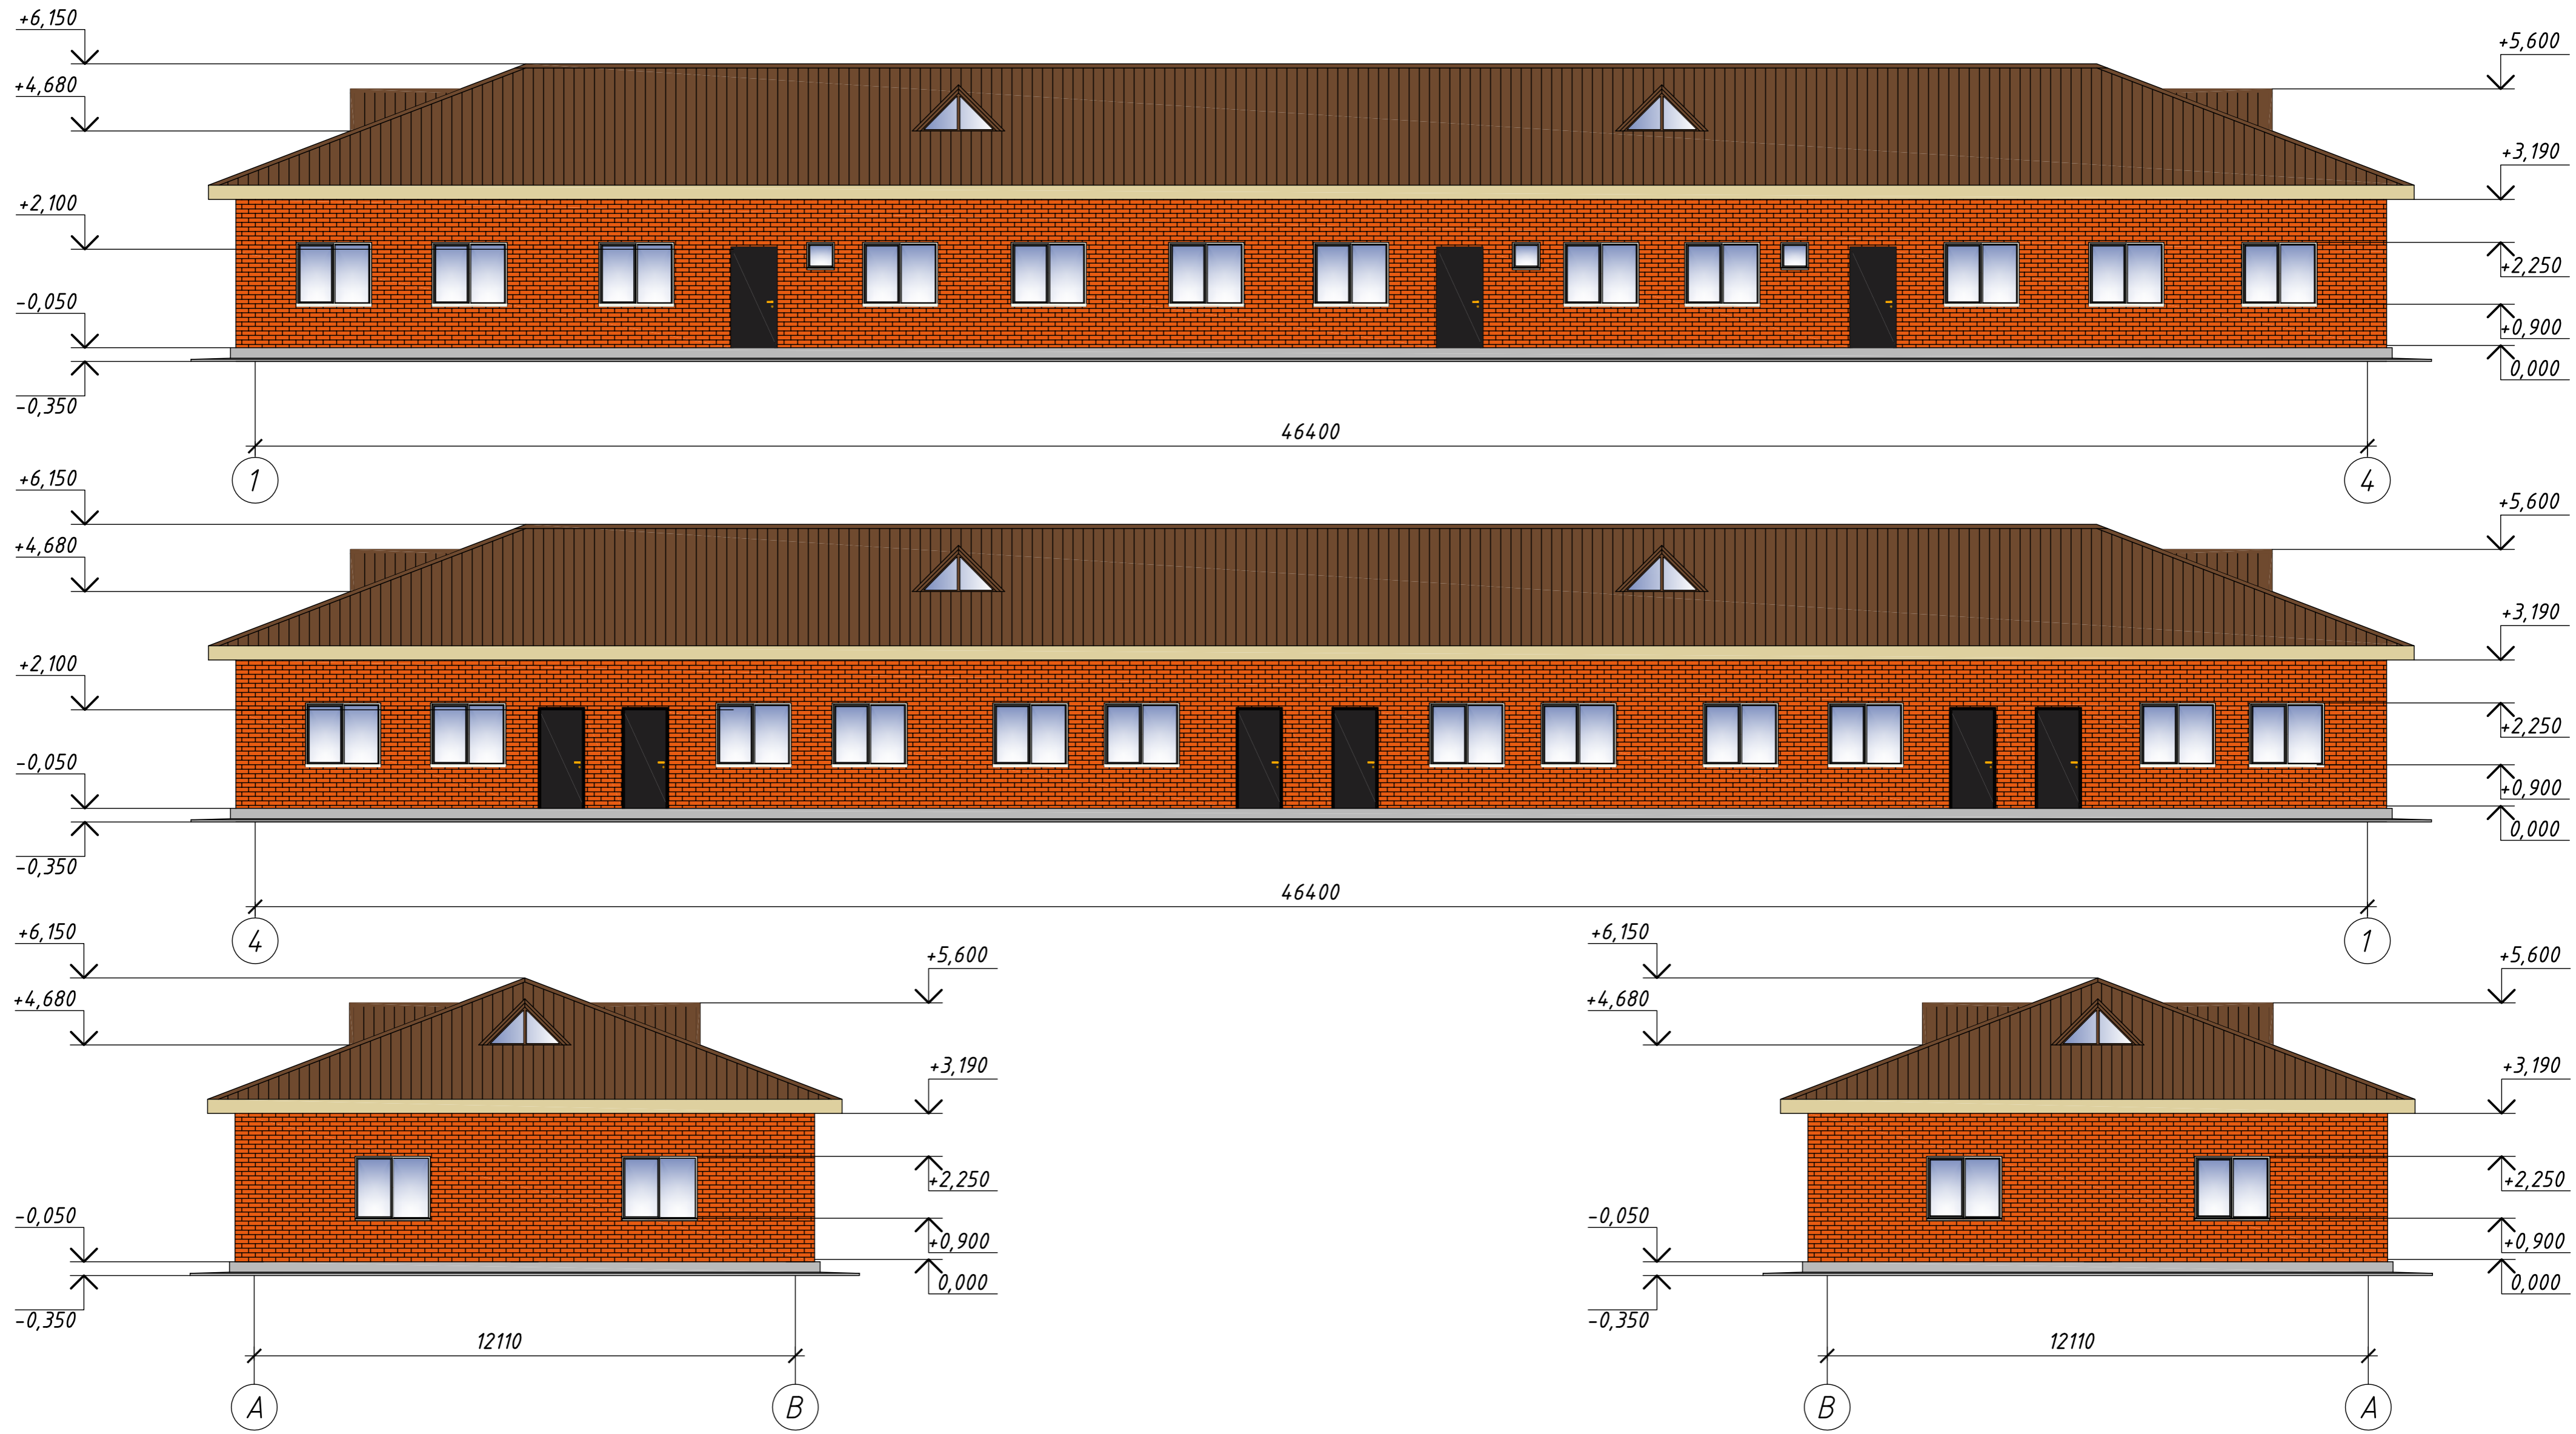

Инф. № подл. Подпись и дата. Взам. инф. №

Директор	Кулмак		Строительство многоквартирных жилых домов по адресу: ЖК, район Байтерек, с/о Мичуринский, с. Асан, улица Даулеткерей, дом 46	Стадия	Лист	Листов
Исполн.	Байсанов Е.			ЭП	12	
Фасады 1-4, 4-1, А-В, В-А жилого дома № 2